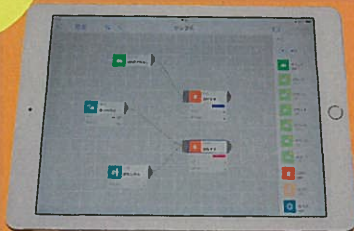

平成30年度

受講料無料

釧路高専 公開講座

IoTブロックで遊ぼう！

- 対象** 一般市民（高校生以上）
- 日程** 3月21日（木・祝）
- 時間** 13:00～15:00
- 場所** 釧路高専創造ラボ室C

無線でつながる
ブロック

直観的な
プログラミング

詳しくは公式サイトで：<http://meshprj.com/jp/>

専門的な知識がなくでも簡単です。

家庭から社会まで様々なところで活用されているIoT。この講座では、ご家庭や企業での導入事例を紹介するとともに、これらの事例を参考にしながら、無線でつながるブロックタグ（電子部品）とiPadを使って、簡単に新しいIoTを組み立てる体験をお楽しみいただけます。

（例：温度のモニタリング、人感センサーによる人の検出、LEDライトの点灯、明るさの調整等）

釧路高専が主催する**一般市民を対象**とした講座です。講師は釧路高専の教員が担当します。たくさんのお申し込みをお待ちしております!!